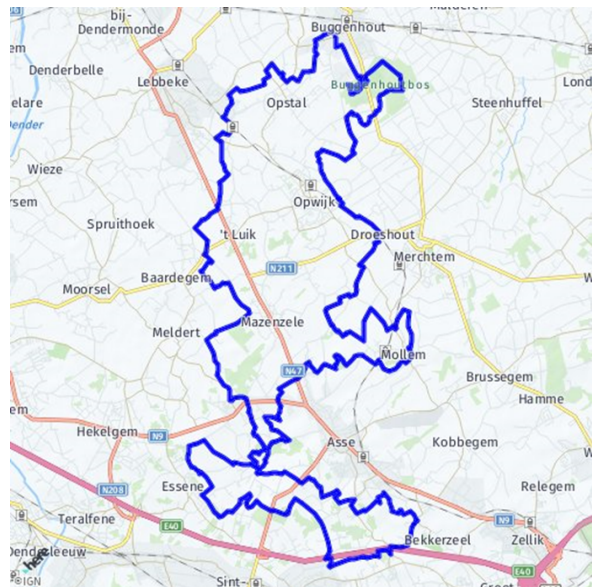

Lus - Toer 75km

- **Afstand:** 75,00 km
- **% onverhard:** 65 %
- **Groepsstart?** Nee
- **Vertrekuur van:** 07:30 u
- **Vertrekuur tot:** 10:00 u
- **Wordt de lus beprijd?** Ja
- **Afmetingen en kleur van de pijlen:** De standaard pijlen van de VWB.
- **Worden er bevoorradingstenten geplaatst op openbaar domein?** Nee