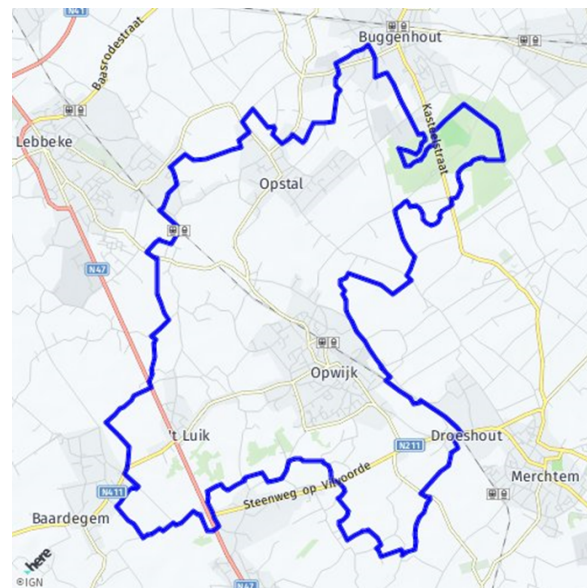

Lus - Toer 35km

Afstand: 35,00 km
% onverhard: 50 %
Groepsstart? Nee
Vertrekuur van: 07:30 u
Vertrekuur tot: 11:00 u
Wordt de lus beprijd? Ja
Afmetingen en kleur van de pijlen: De standaard pijlen van de VWB.
Worden er bevoorradingstenten geplaatst op openbaar domein? Nee