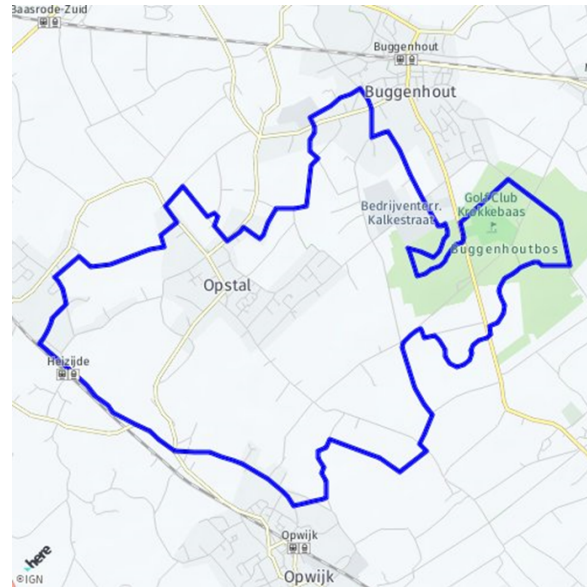

Startplaats

Naam: Klimmuur De Bergpallietiers
Adres: Platteput 18
9255 Buggenhout
België

Gemeente(n) in Vlaanderen waardoor de tocht gereden wordt

Aalst
Affligem
Asse
Buggenhout
Dilbeek
Lebbeke
Merchtem
Opwijk
Ternat

Aankomstplaats

De aankomstplaats is gelijk aan de startplaats.

Lussen

Kidstoer 20km
Toer 35km
Toer 50km
Toer 75km

Extra Informatie voor het Agentschap voor Natuur en Bos (ANB)

Is er extra ondersteuning door ANB nodig? Nee
Zal er reclame geplaatst worden in een ANB-gebied? Ja
Omschrijf in welk gebied de reclame zal geplaatst worden:
Op de bosparking, in overleg met de boswachter wordt de periode besproken

Toestemmingen

Mag de machtiging van ANB voor deze veldtoertocht automatisch doorgestuurd worden naar de betrokken gemeente(n)? Ja

Invulformulier Lussen

Lus - Kidstoer 20km

Afstand: 20,00 km
% onverhard: 30 %
Groepsstart? Nee
Vertrekuur van: 07:30 u
Vertrekuur tot: 11:00 u
Wordt de lus beprijd? Ja
Afmetingen en kleur van de pijlen: Standaard gele pijlen van de VWB.
Worden er bevoorradingstenten geplaatst op openbaar domein? Nee