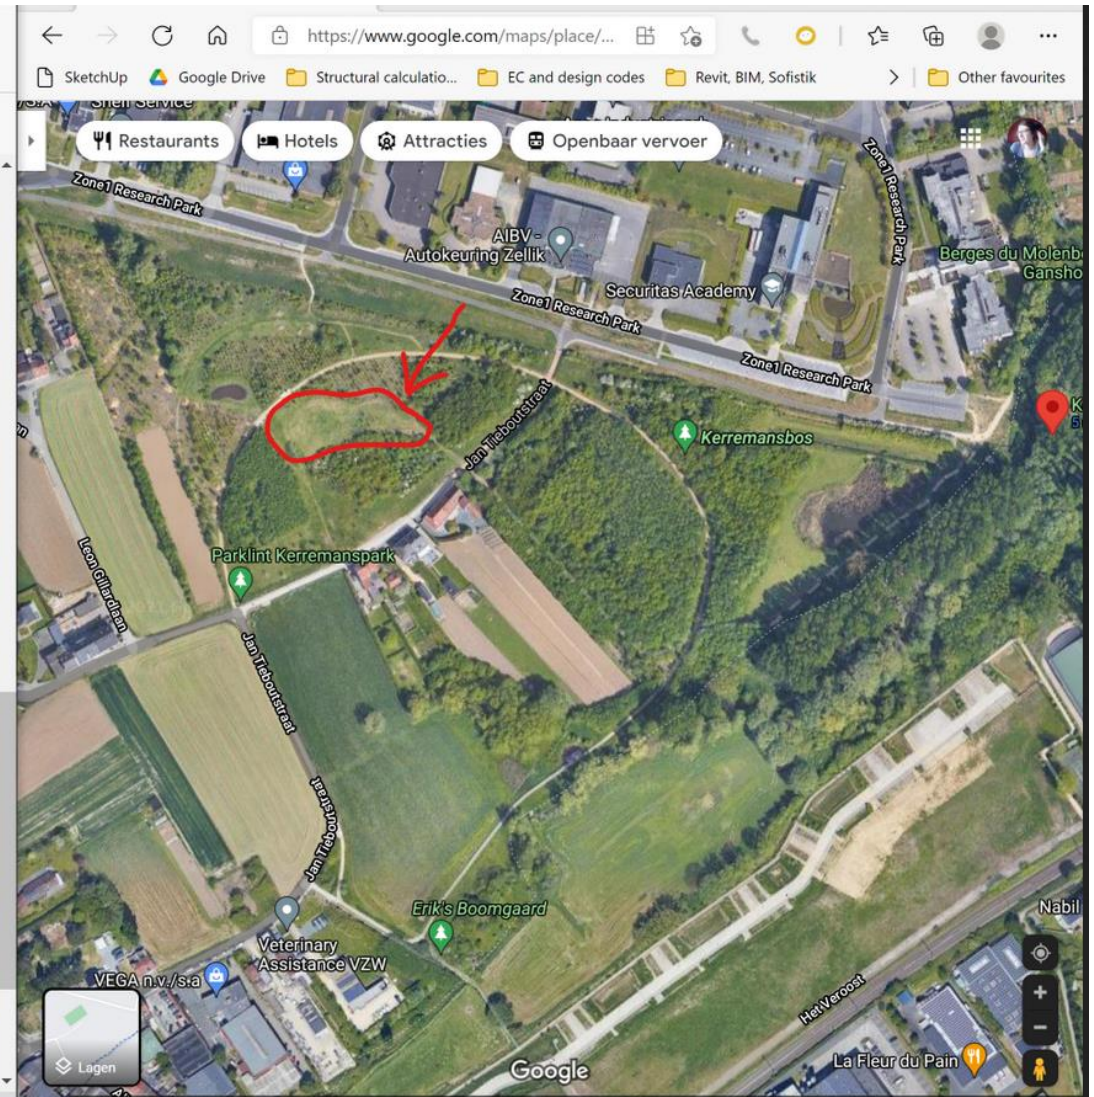

Aanduiding locatie- indien niet mogelijk, mag het gerust een ander stukje open ruimte zijn op de site

Beschrijving van de activiteit

Expeditie Robinson

Omschrijving activiteit

Bij ons kun je terecht voor een Robinson-ervaring op een locatie naar keuze. Tijdens de Robinsonproeven moeten de kampleden samenwerken om het andere kamp te verslaan.

Flow

Het Expeditie Robinson-spel bestaat – net als in het televisieprogramma – uit verschillende beproevingen waarbij twee kampen het tegen elkaar opnemen.

Tijdens de Expeditie Robinson-teambuilding moeten de kampleden samenwerking, communicatie, lichaamsbeheersing, sportiviteit en tactiek aan de dag leggen om de beproevingen te doorstaan. Daag jezelf, je teamleden en je survival-skills uit tijdens deze spannende en intense ervaring.