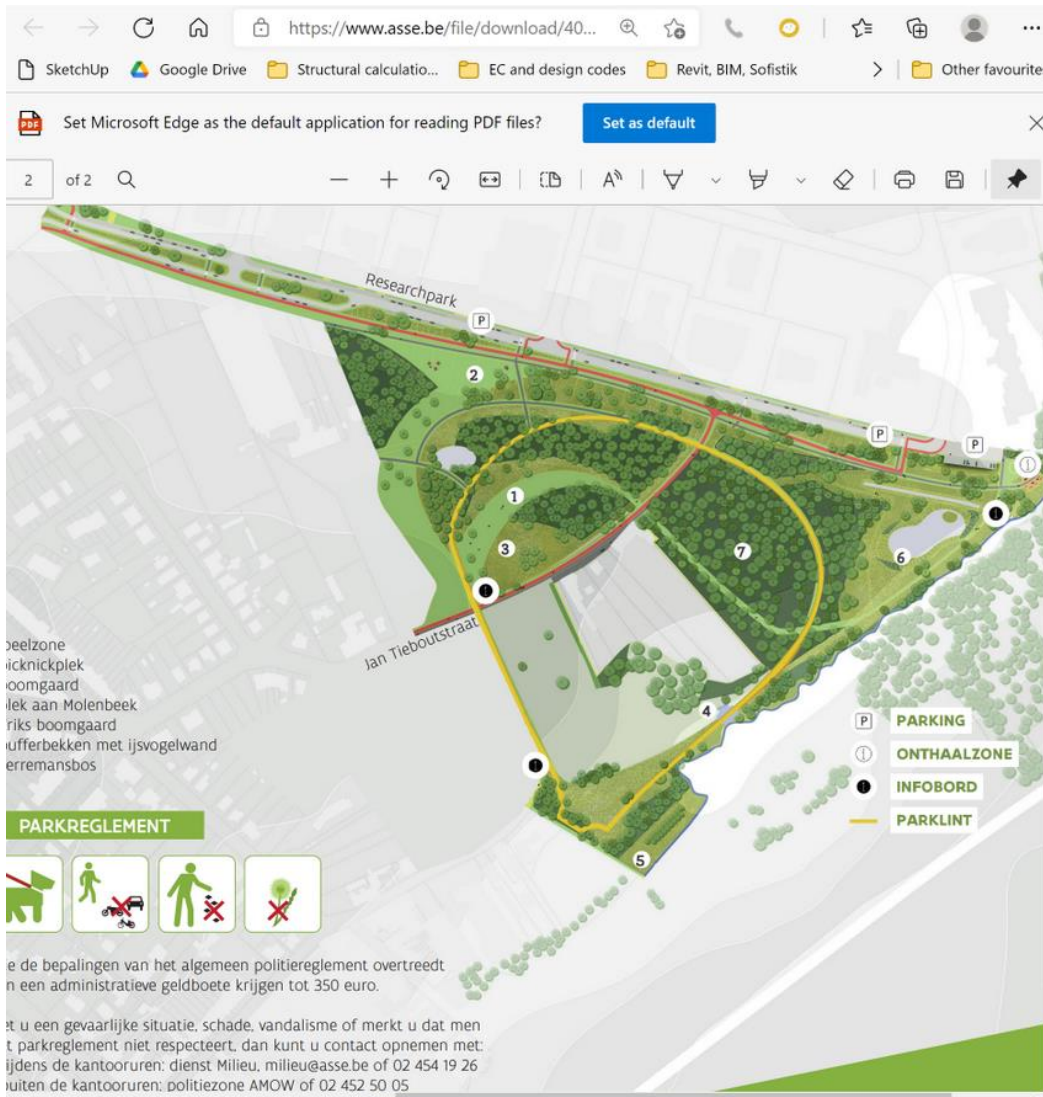

Aanduiding locatie- indien niet mogelijk, mag het gerust een ander stukje open ruimte zijn op de site

Beschrijving van de activiteit

Expeditie Robinson

Omschrijving activiteit

Bij ons kun je terecht voor een Robinson-ervaring op een locatie naar keuze. Tijdens de Robinsonproeven moeten de kampleden samenwerken om het andere kamp te verslaan.

Flow

Het Expeditie Robinson-spel bestaat – net als in het televisieprogramma – uit verschillende beproevingen waarbij twee kampen het tegen elkaar opnemen.

Tijdens de Expeditie Robinson-teambuilding moeten de kampleden samenwerking, communicatie, lichaamsbeheersing, sportiviteit en tactiek aan de dag leggen om de beproevingen te doorstaan. Daag jezelf, je teamleden en je survival-skills uit tijdens deze spannende en intense ervaring.